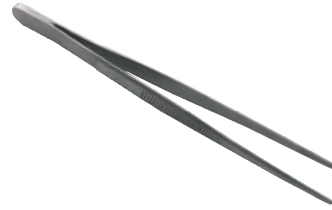

51 613 PINZETTE

	anatomisch, gerade
	Edelstahl
→	ca. 13 cm

NAGELKNIPSER

51 710	→	5 cm, mit Kette, Feile und Nagelreiniger
51 711	→	8 cm, mit Feile verchromt

51 730 NAGELKNIPSER, GROSSER GRIFF

	orange/weiß
	Kunststoff/Metall
	mit handlichem Griff zur leichteren Bedienung
↕	9 × 4 × 2 cm

51 732 EASY GRIP® EINHAND-
NAGELKNIPSER MIT FEILE

NEU

	weiß-mint
	Kunststoff/Edelstahl
	Nagelknipser und -feile, montiert auf einem rutschfesten Unterteil
	auch zur Einhandbedienung durch Hebel mit großer »Soft-Feel«-Auflage
↕	ca. 5,5 × 9 × 7 cm
📦	47 g

51 736 EINHAND-NAGELKNIPSER
MIT SAUGNÄPFEN,
NAGELFEILE UND LUPE

NEU

	weiß/chrom/blau
	Kunststoff/Metall
	inkl. Nagelfeile und magnetisch anzubringender Lupe mit 4-fach-Vergrößerung
	großer Drücker zur Bedienung mit Finger, Handfläche oder -gelenk
	Lupendurchmesser: 38 mm
↕	100 × 56 × 14 mm
📦	80 g